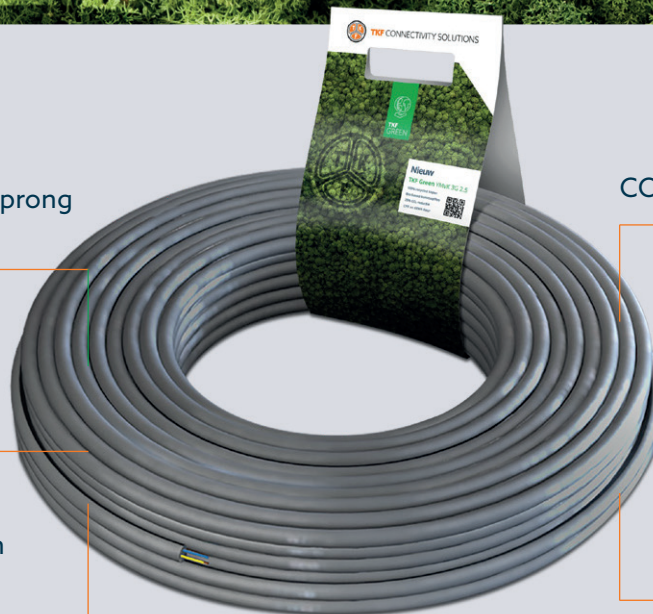

TKF brengt de eerste groene installatiekabel op de markt onder het nieuwe label TKF Green, namelijk de TKF Green YmVc installatiekabel. Een bekend product en de meest gebruikte oplossing in de installatiemarkt, alleen nu uitgevoerd in een groen duurzaam

jasje. Eén van de eerste zichtbare duurzame kabeloplossingen die TKF toevoegt aan het groeiende duurzame portfolio. De TKF Green YmVc is beschikbaar in de varianten 3G 2.5 Dca en 5G 2.5 Dca.

Bij de ontwikkeling van deze groene oplossing hebben wij sterk ingezet op het gebruik van materialen met een minimale milieu-impact en hergebruik van grondstoffen, ter vervanging van ruwe grondstoffen. Met 100% gerecyclede koper en de overstap naar natuurlijke bio-based materialen zetten we een belangrijke stap naar een duurzame en circulaire economie. Een mijlpaal in de kabelbranche.

## DUURZAME INSTALLATIEKABEL:

Kunststoffen met biologische oorsprong voor minimale milieu impact

Beschikbaar in 2 uitvoeringen: YmVc 3G 2.5 en YmVc 5G 2.5

Met grondstoffenpaspoort, CPR en KEMA certificaten